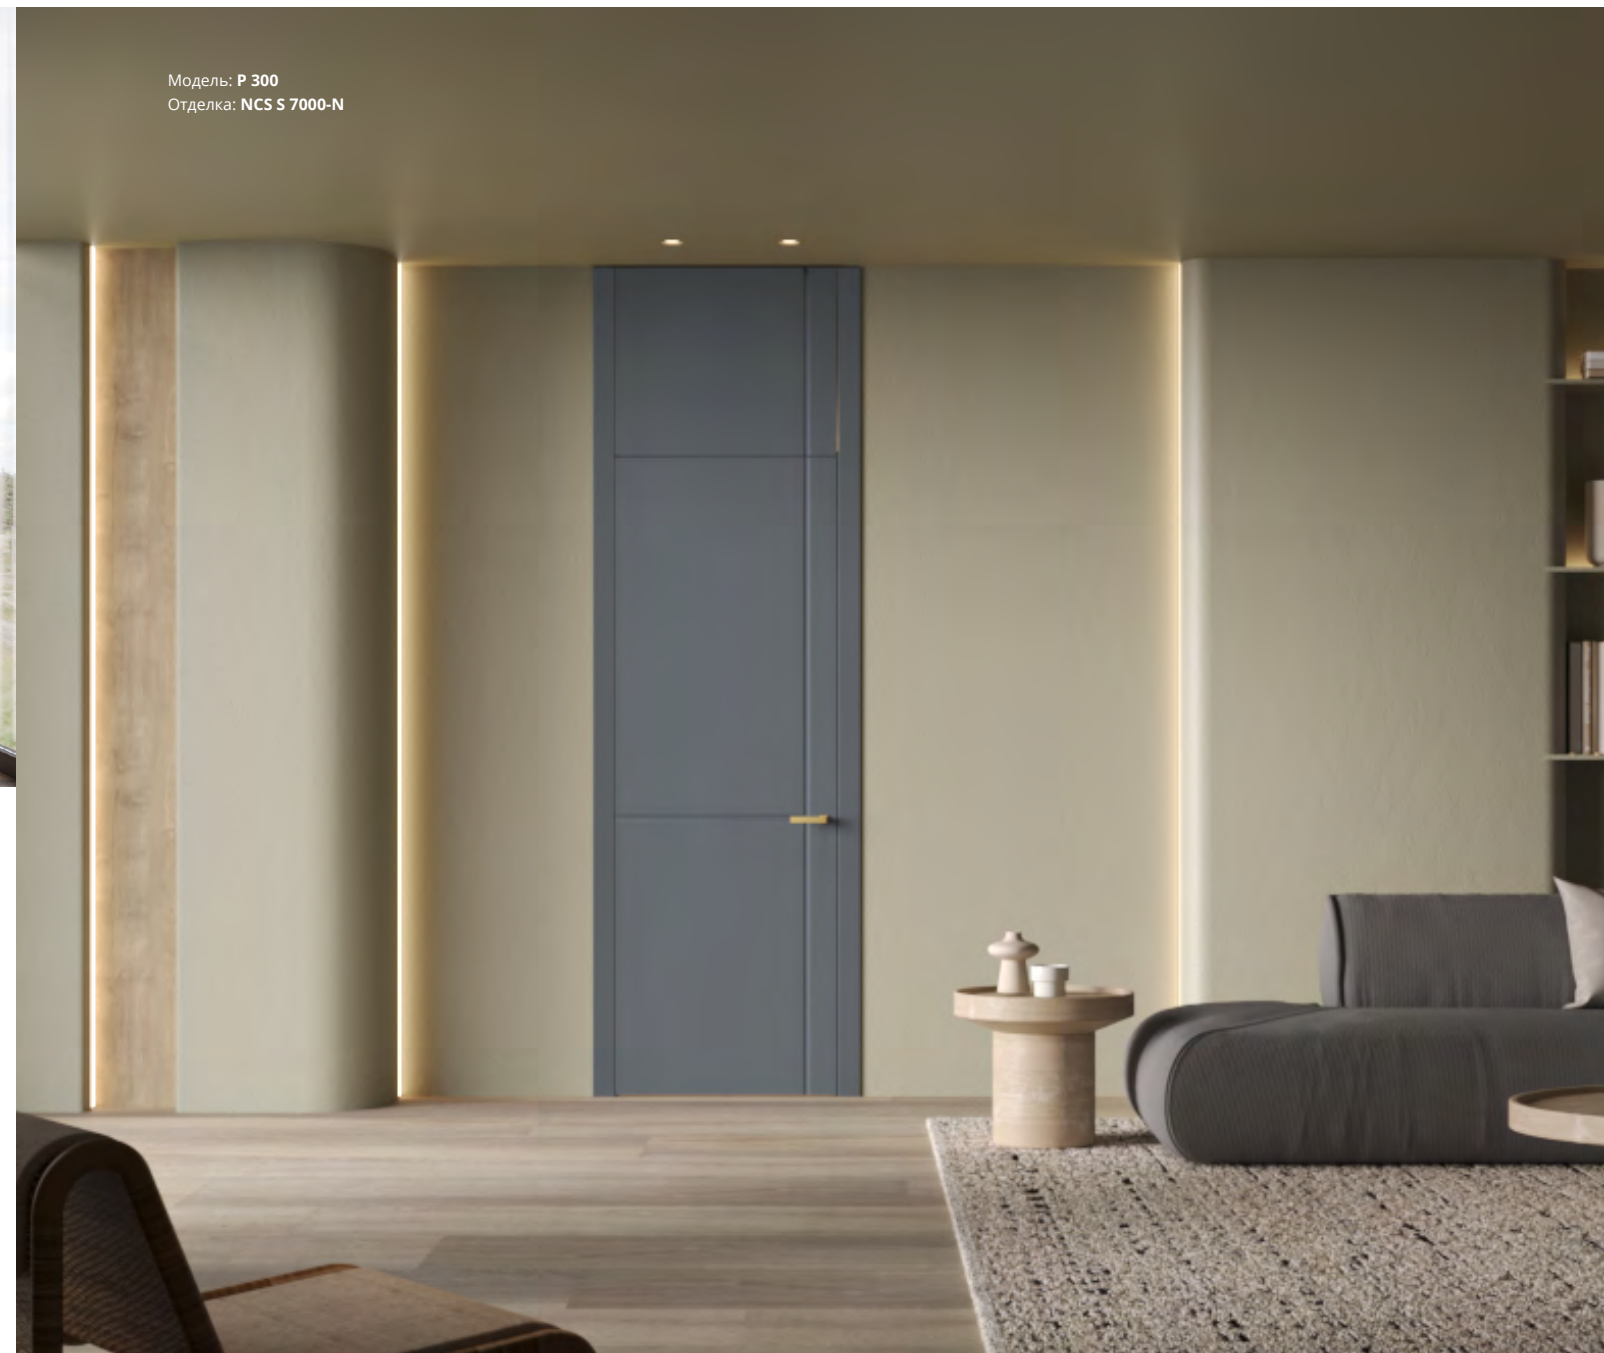

Наличник компланарный
Ширина: 50 мм

Модель: Mio asm 1
Отделка: Глясе

Mio asm 1
(без подиума)

Mio asm 1

Mio asm 2
(без подиума)

Mio asm 2

Новинки коллекции Mio

Дизайнеры всё чаще выбирают асимметрию в дизайне интерьера, чтобы создать интерес, визуальный баланс и ощущение уникальности. Намеренно отказываясь от симметричных компоновок, они наполняют пространство динамичной и эклектичной энергией. Новые модели коллекции Mio с асимметричным дизайном позволяют вам реализовать свои индивидуализм, наполнив пространство современной эстетикой.